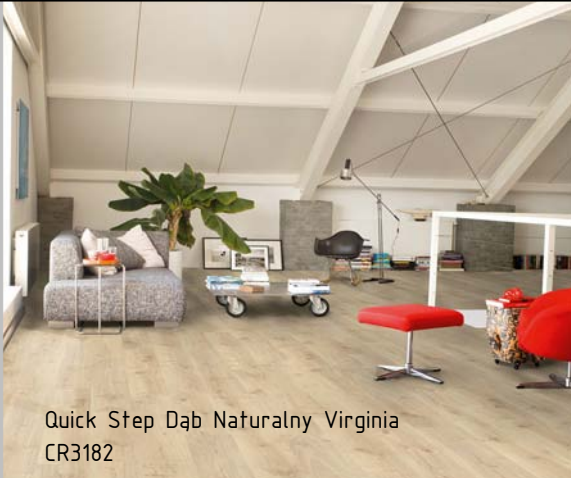

KABINY PRYSZNICOWE

Kabina prysznicowa półokrągła RADAWAY CLASSIC A 90

Kabina prysznicowa narożna prosta RADAWAY CLASSIC C 90

ROLNA 6 _ STANDARDY WYPOSAŻENIA

STANDARD BASIC STOLARKA DRZWIOWA / PODŁOGI

Quick Step Dąb Naturalny Virginia CR3182